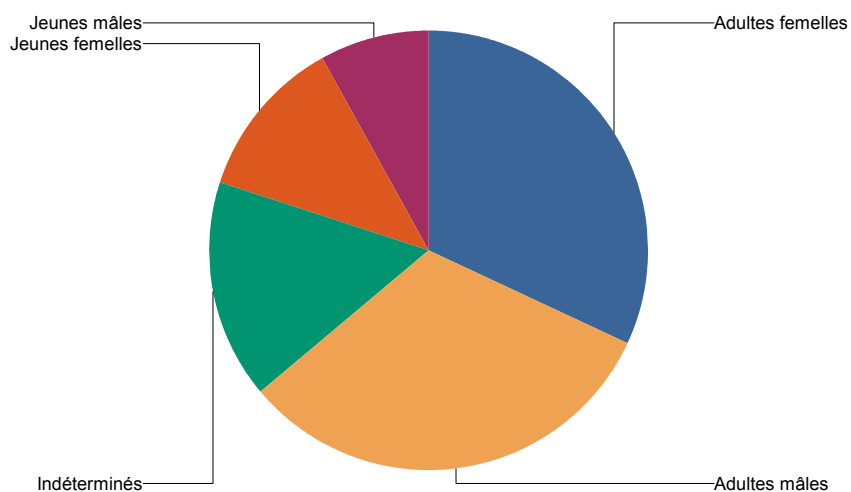

Répartition des prélèvements Chevreuil

07042AC ACCA BOURG SAINT ANDEOL

Saison 2011 - 2012

Territoire

Adultes femelles	2	16,7%
Adultes mâles	6	50,0%
Indéterminés	2	16,7%
Jeunes femelles	1	8,3%
Jeunes mâles	1	8,3%
Total	12	100,0%

Unité de gestion 10d 10d

Adultes femelles	8	32,0%
Adultes mâles	8	32,0%
Indéterminés	4	16,0%
Jeunes femelles	3	12,0%
Jeunes mâles	2	8,0%
Total	25	100,0%