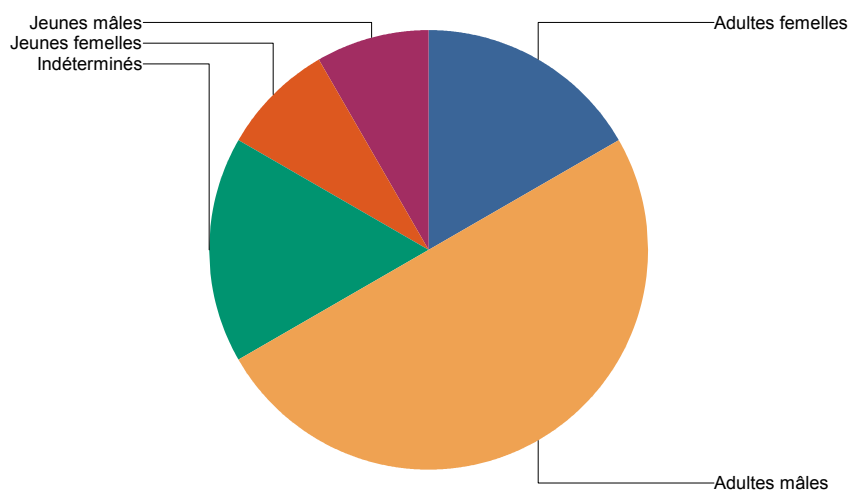

Répartition des prélèvements Chevreuil

07042AC ACCA BOURG SAINT ANDEOL

Saison 2011 - 2012

Territoire

Adultes femelles	2	16,7%
Adultes mâles	6	50,0%
Indéterminés	2	16,7%
Jeunes femelles	1	8,3%
Jeunes mâles	1	8,3%
Total	12	100,0%

Unité de gestion 10d 10d

Adultes femelles	8	32,0%
Adultes mâles	8	32,0%
Indéterminés	4	16,0%
Jeunes femelles	3	12,0%
Jeunes mâles	2	8,0%
Total	25	100,0%