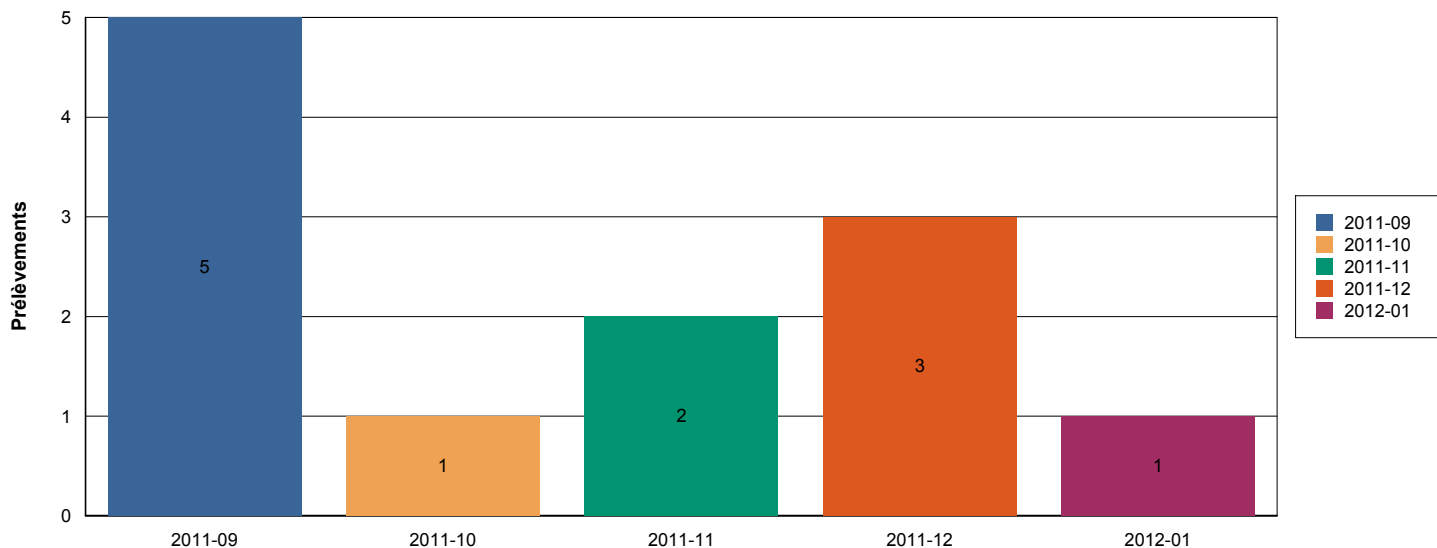

# Répartition par mois des prélèvements Chevreuil

07042AC ACCA BOURG SAINT ANDEOL

Saison 2011 - 2012

## Territoire